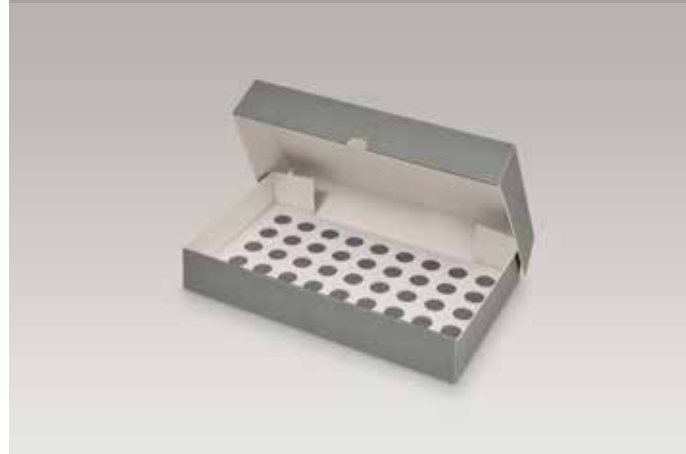

Ausstattung: Jede Box enthält drei Tableaus aus alterungsbeständiger Wellpappe sowie drei Blätter Seidenpapier. Die obere Lage jedes Tableaus enthält die Aussparungen für die Münzen. Bei der Bestellung ist anzugeben, welchen Durchmesser die Aussparungen haben sollen. Zusätzliche Tableaus können gesondert bestellt werden:

Für einzelne Dokumente u.ä.

Klappdeckelbox SB 31 mit Ringbuchmechanik

31AWP-RBM-A4	- für Hüllen DIN A4 (330 x 315 x 60 mm) <i>alterungsbeständige Wellpappe 1,6 mm</i>
31AWP-RBM-A3	- für Hüllen DIN A3 (450 x 330 x 60 mm) <i>alterungsbeständige Wellpappe 3,0 mm</i>
31AWP-RBM-A2	- für Hüllen DIN A2 (645 x 555 x 60 mm) <i>alterungsbeständige Wellpappe 4,5 mm</i>