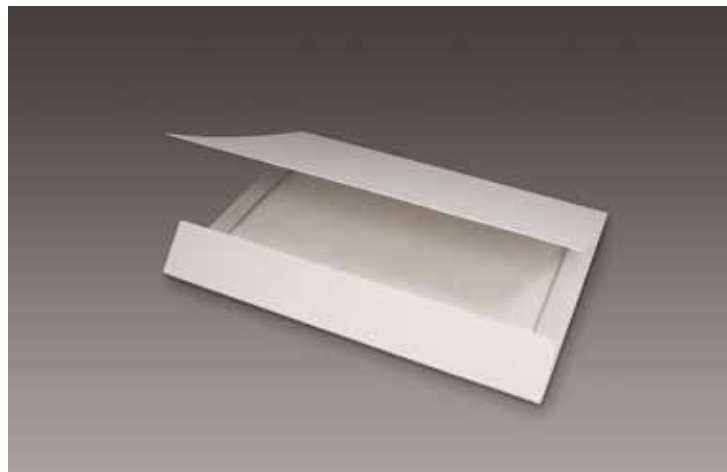

4. Aktenumschläge (SB 92)

aus Archivpapier, Archivkarton und Fotoarchivpapier

Best.-Nr.	Format
<i>Material: Archivpapier weiß 80 g/m²</i>	
92AP80-A5	DIN A5 (215 x 155 mm)
92AP80-A4	DIN A4 (305 x 215 mm)
92AP80-F	Folio (345 x 220 mm)
92AP80-GF	Großfolio (365 x 250 mm)
92AP80-A3	DIN A3 (425 x 305 mm)
92AP80-A2	DIN A2 (610 x 425 mm)
<i>Material: Archivpapier weiß 120 g/m²</i>	
92AP120-A5	DIN A5 (215 x 155 mm)
92AP120-A4	DIN A4 (305 x 215 mm)
92AP120-F	Folio (345 x 220 mm)
92AP120-GF	Großfolio (365 x 250 mm)
92AP120-A3	DIN A3 (425 x 305 mm)
92AP120-A2	DIN A2 (610 x 425 mm)
<i>Material: Archivpapier weiß 150 g/m²</i>	
92AP150-A5	DIN A5 (215 x 155 mm)
92AP150-A4	DIN A4 (305 x 215 mm)
92AP150-F	Folio (345 x 220 mm)
92AP150-GF	Großfolio (365 x 250 mm)
92AP150-A3	DIN A3 (425 x 305 mm)
92AP150-A2	DIN A2 (610 x 425 mm)