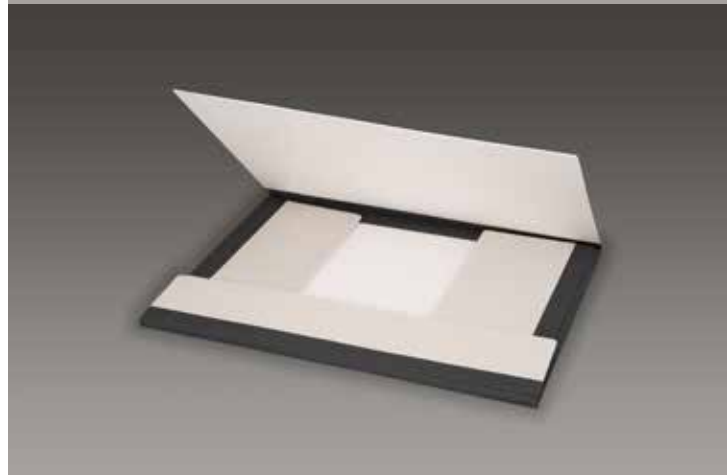

4. Aktenumschläge (SB 92)

aus Archivpapier, Archivkarton und Fotoarchivpapier

Best.-Nr.	Format
<i>Material: Archivpapier weiß 80 g/m²</i>	
92AP80-A5	DIN A5 (215 x 155 mm)
92AP80-A4	DIN A4 (305 x 215 mm)
92AP80-F	Folio (345 x 220 mm)
92AP80-GF	Großfolio (365 x 250 mm)
92AP80-A3	DIN A3 (425 x 305 mm)
92AP80-A2	DIN A2 (610 x 425 mm)
<i>Material: Archivpapier weiß 120 g/m²</i>	
92AP120-A5	DIN A5 (215 x 155 mm)
92AP120-A4	DIN A4 (305 x 215 mm)
92AP120-F	Folio (345 x 220 mm)
92AP120-GF	Großfolio (365 x 250 mm)
92AP120-A3	DIN A3 (425 x 305 mm)
92AP120-A2	DIN A2 (610 x 425 mm)
<i>Material: Archivpapier weiß 150 g/m²</i>	
92AP150-A5	DIN A5 (215 x 155 mm)
92AP150-A4	DIN A4 (305 x 215 mm)
92AP150-F	Folio (345 x 220 mm)
92AP150-GF	Großfolio (365 x 250 mm)
92AP150-A3	DIN A3 (425 x 305 mm)
92AP150-A2	DIN A2 (610 x 425 mm)