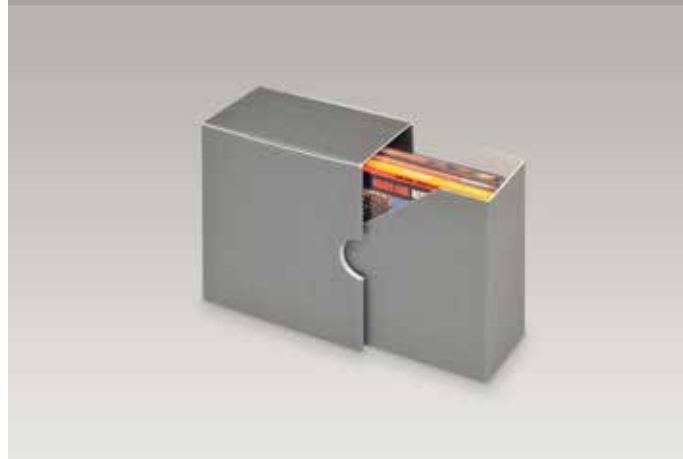

5. Schutzhüllen (SB 91)

aus Archivpapier

Best.-Nr.   **Format**

Material: Archivpapier weiß 120 g/m²

91AP120-A4   DIN A4 (297 x 210 mm)
91AP120-A4+   DIN A4+ (318 x 238 mm)
91AP120-F   Folio (350 x 250 mm)

6. Rundverpackungen (Hülsen, SB 80)

Material: alterungsbeständiger Museumskarton

Best.-Nr.   **Durchmesser**   **Wandstärke**

Länge: 200 cm

80MK-75-2000   75 mm   1,5 mm
80MK-100-2000   100 mm   2,0 mm
80MK-150-2000   150 mm   2,5 mm
80MK-200-2000   200 mm   3,0 mm
80MK-250-2000   250 mm   3,5 mm
80MK-300-2000   300 mm   4,0 mm
80MK-400-2000   400 mm   4,5 mm

Länge: 400 cm

80MK-100-4000   100 mm   2,0 mm
80MK-150-4000   150 mm   2,5 mm
80MK-200-4000   200 mm   3,0 mm
80MK-250-4000   250 mm   3,5 mm
80MK-300-4000   300 mm   4,0 mm
80MK-400-4000   400 mm   4,5 mm

Kunststoffdeckel

80KD-75   75 mm
80KD-100   100 mm
80KD-150   150 mm
80KD-200   200 mm
80KD-250   250 mm

7. Verpackungen für besondere Anwendungen

Best.-Nr.   **Konstruktionen/Formate**
Maße in mm (Außenmaß / Innenmaß)

Für Zeitschriften und CD/DVD-Sammlungen

SB 52 Stehsammler
SB 53 Stehsammler mit Schuber
alterungsbeständige Wellpappe 1,6 mm

52AWP-CD   130 x 151 x 85 / 125 x 143 x 80
53AWP-CD   137 x 153 x 98 / 125 x 143 x 80
52AWP-A5   225 x 163 x 85 / 220 x 155 x 80
53AWP-A5   232 x 165 x 85 / 220 x 155 x 80
52AWP-A4   315 x 228 x 85 / 310 x 220 x 80
53AWP-A4   322 x 230 x 98 / 310 x 220 x 80