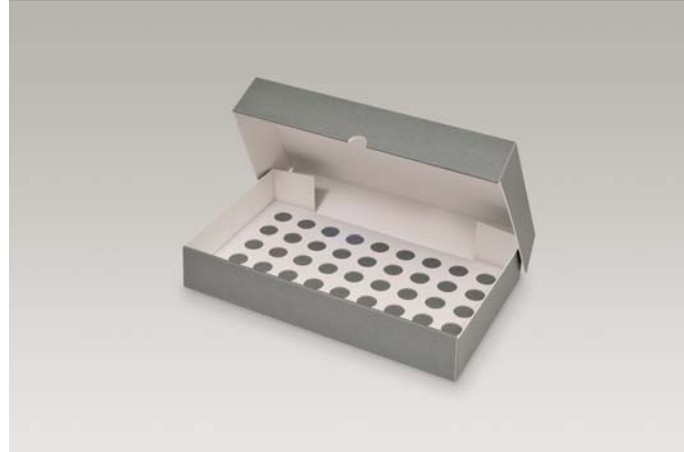

Ausstattung: Jede Box enthält drei Tableaus aus alterungsbeständiger Wellpappe sowie drei Blätter Seidenpapier. Die obere Lage jedes Tableaus enthält die Aussparungen für die Münzen. Bei der Bestellung ist anzugeben, welchen Durchmesser die Aussparungen haben sollen. Zusätzliche Tableaus können gesondert bestellt werden:

Für einzelne Dokumente u.ä.

Klappdeckelbox SB 31 mit Ringbuchmechanik
alterungsbeständige Wellpappe mit einer Einlage aus alterungsbeständiger Vollpappe

31AWP-RBM-A4	- für Hüllen DIN A4 (330 x 315 x 60 mm) <i>alterungsbeständige Wellpappe 1,6 mm</i>
31AWP-RBM-A3	- für Hüllen DIN A3 (450 x 330 x 60 mm) <i>alterungsbeständige Wellpappe 3,0 mm</i>
31AWP-RBM-A2	- für Hüllen DIN A2 (645 x 555 x 60 mm) <i>alterungsbeständige Wellpappe 4,5 mm</i>