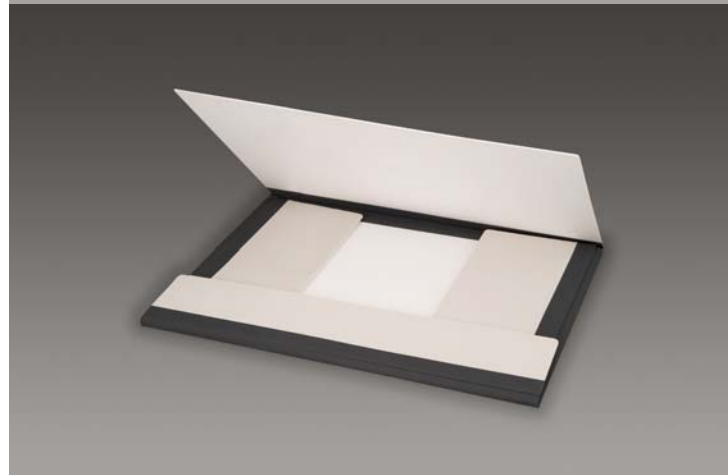

4. Aktenumschläge (SB 92)

aus Archivpapier, Archivkarton und Fotoarchivpapier

Best.-Nr.	Format
	<i>Material: Archivpapier weiß 80 g/m²</i>
92AP80-A5	DIN A5 (215 x 155 mm)
92AP80-A4	DIN A4 (305 x 215 mm)
92AP80-F	Folio (345 x 220 mm)
92AP80-GF	Großfolio (365 x 250 mm)
92AP80-A3	DIN A3 (425 x 305 mm)
92AP80-A2	DIN A2 (610 x 425 mm)
	<i>Material: Archivpapier weiß 120 g/m²</i>
92AP120-A5	DIN A5 (215 x 155 mm)
92AP120-A4	DIN A4 (305 x 215 mm)
92AP120-F	Folio (345 x 220 mm)
92AP120-GF	Großfolio (365 x 250 mm)
92AP120-A3	DIN A3 (425 x 305 mm)
92AP120-A2	DIN A2 (610 x 425 mm)
	<i>Material: Archivpapier weiß 150 g/m²</i>
92AP150-A5	DIN A5 (215 x 155 mm)
92AP150-A4	DIN A4 (305 x 215 mm)
92AP150-F	Folio (345 x 220 mm)
92AP150-GF	Großfolio (365 x 250 mm)
92AP150-A3	DIN A3 (425 x 305 mm)
92AP150-A2	DIN A2 (610 x 425 mm)