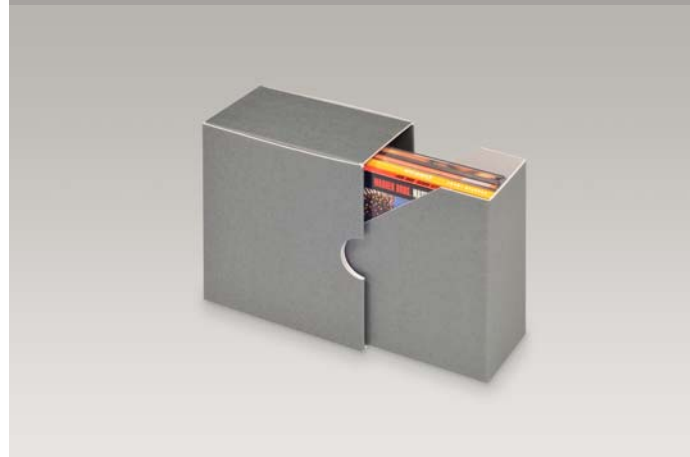

5. Schutzhüllen (SB 91)

aus Archivpapier

Best.-Nr.   **Format**

Material: Archivpapier weiß 120 g/m²

91AP120-A4   DIN A4 (297 x 210 mm)
91AP120-A4+   DIN A4+ (318 x 238 mm)
91AP120-F   Folio (350 x 250 mm)

6. Rundverpackungen (Hülsen, SB 80)

Material: alterungsbeständiger Museumskarton

Best.-Nr.   **Durchmesser**   **Wandstärke**

Länge: 200 cm

80MK-75-2000   75 mm   1,5 mm
80MK-100-2000   100 mm   2,0 mm
80MK-150-2000   150 mm   2,5 mm
80MK-200-2000   200 mm   3,0 mm
80MK-250-2000   250 mm   3,5 mm
80MK-300-2000   300 mm   4,0 mm
80MK-400-2000   400 mm   4,5 mm

Länge: 400 cm

80MK-100-4000   100 mm   2,0 mm
80MK-150-4000   150 mm   2,5 mm
80MK-200-4000   200 mm   3,0 mm
80MK-250-4000   250 mm   3,5 mm
80MK-300-4000   300 mm   4,0 mm
80MK-400-4000   400 mm   4,5 mm

Kunststoffdeckel

80KD-75   75 mm
80KD-100   100 mm
80KD-150   150 mm
80KD-200   200 mm
80KD-250   250 mm

7. Verpackungen für besondere Anwendungen

Best.-Nr.   **Konstruktionen/Formate**
Maße in mm (Außenmaß / Innenmaß)

Für Zeitschriften und CD/DVD-Sammlungen

SB 52 Stehsammler
SB 53 Stehsammler mit Schuber
alterungsbeständige Wellpappe 1,6 mm

52AWP-CD   130 x 151 x 85 / 125 x 143 x 80
53AWP-CD   137 x 153 x 98 / 125 x 143 x 80
52AWP-A5   225 x 163 x 85 / 220 x 155 x 80
53AWP-A5   232 x 165 x 85 / 220 x 155 x 80
52AWP-A4   315 x 228 x 85 / 310 x 220 x 80
53AWP-A4   322 x 230 x 98 / 310 x 220 x 80