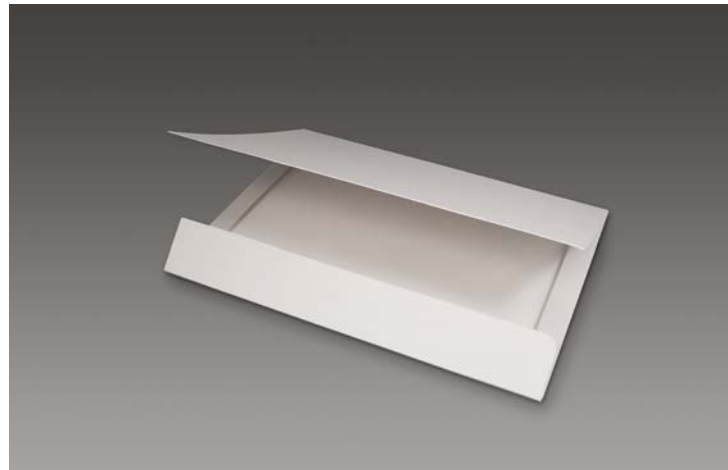

4. Aktenumschläge (SB 92)

aus Archivpapier, Archivkarton und Fotoarchivpapier

Best.-Nr.	Format
	<i>Material: Archivpapier weiß 80 g/m²</i>
92AP80-A5	DIN A5 (215 x 155 mm)
92AP80-A4	DIN A4 (305 x 215 mm)
92AP80-F	Folio (345 x 220 mm)
92AP80-GF	Großfolio (365 x 250 mm)
92AP80-A3	DIN A3 (425 x 305 mm)
92AP80-A2	DIN A2 (610 x 425 mm)
	<i>Material: Archivpapier weiß 120 g/m²</i>
92AP120-A5	DIN A5 (215 x 155 mm)
92AP120-A4	DIN A4 (305 x 215 mm)
92AP120-F	Folio (345 x 220 mm)
92AP120-GF	Großfolio (365 x 250 mm)
92AP120-A3	DIN A3 (425 x 305 mm)
92AP120-A2	DIN A2 (610 x 425 mm)
	<i>Material: Archivpapier weiß 150 g/m²</i>
92AP150-A5	DIN A5 (215 x 155 mm)
92AP150-A4	DIN A4 (305 x 215 mm)
92AP150-F	Folio (345 x 220 mm)
92AP150-GF	Großfolio (365 x 250 mm)
92AP150-A3	DIN A3 (425 x 305 mm)
92AP150-A2	DIN A2 (610 x 425 mm)