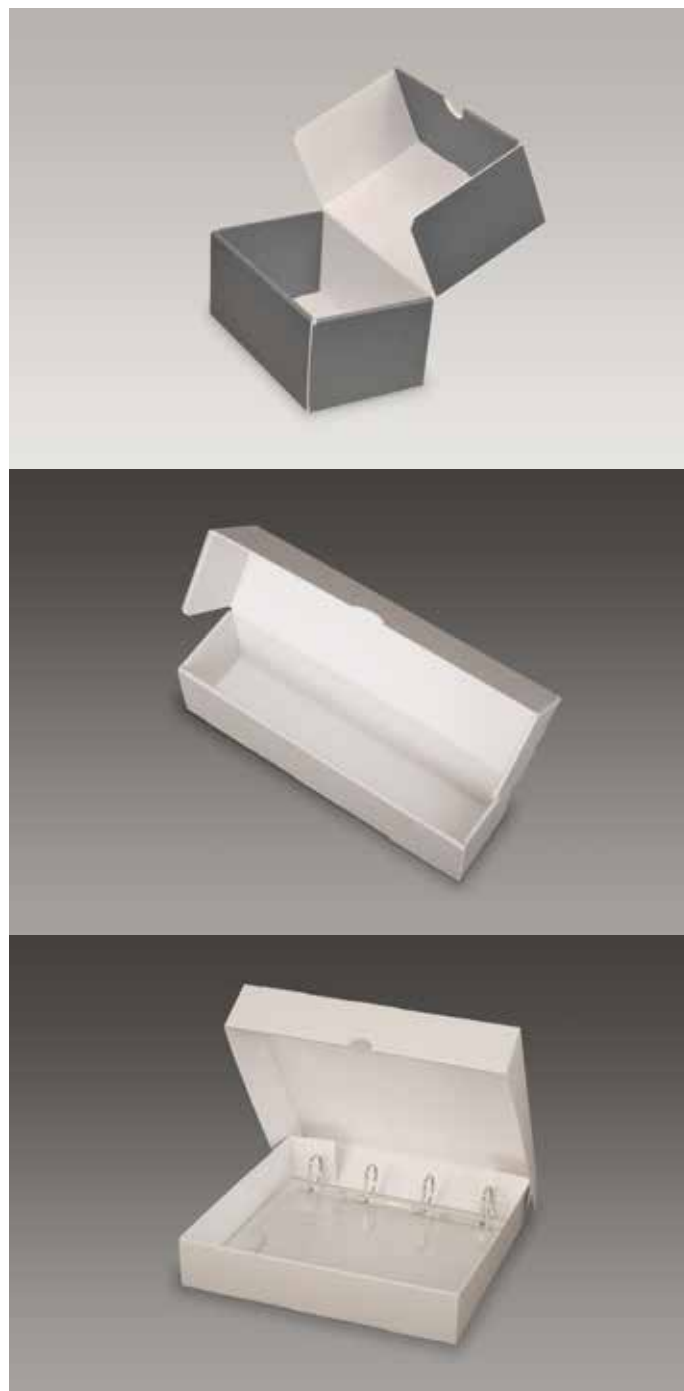

# SchemppBox

- Lunghezza 20 cm

- 34AWP-0609-20    200 x 105 x 80 mm (per 6 x 9 cm)
- 34AWP-0808-20    200 x 95 x 100 mm (per 8,5 x 8,5 cm)
- 34AWP-0912-20    200 x 135 x 110 mm (per 9 x 12 cm)
- 34AWP-1013-20    200 x 145 x 120 mm (per 10 x 13 cm)
- 34AWP-1015-20    200 x 165 x 120 mm (per 10 x 15 cm)
- 34AWP-1318-20    200 x 195 x 150 mm (per 13 x 18 cm)
- 34AWP-1824-20    200 x 255 x 200 mm (per 18 x 24 cm)

- Lunghezza 10 cm

- 34AWP-0609-10    100 x 105 x 80 mm (per 6 x 9 cm)
- 34AWP-0808-10    100 x 95 x 100 mm (per 8,5 x 8,5 cm)
- 34AWP-0912-10    100 x 135 x 110 mm (per 9 x 12 cm)
- 34AWP-1013-10    100 x 145 x 120 mm (per 10 x 13 cm)
- 34AWP-1015-10    100 x 165 x 120 mm (per 10 x 15 cm)
- 34AWP-1318-10    100 x 195 x 150 mm (per 13 x 18 cm)
- 34AWP-1824-10    100 x 255 x 200 mm (per 18 x 24 cm)

per diapositive

- 34AWP-Dia35        300 x 55 x 60 mm (per pellicole 35 mm)
- 34AWP-Dia60        300 x 70 x 75 mm (per pellicole 60 mm)

**Scatola a conchiglia SB 31  
con raccoglitore ad anelli**

- 31AWP-RBM-A4 - per buste    DIN A4 (330 x 315 x 60 mm)  
*cartone ondulato permanente 1,6 mm*
- 31AWP-RBM-A3 - per buste    DIN A3 (450 x 330 x 60 mm)  
*cartone ondulato permanente 3,0 mm*
- 31AWP-RBM-A2 - per buste    DIN A2 (645 x 555 x 60 mm)  
*cartone ondulato permanente 4,5 mm*