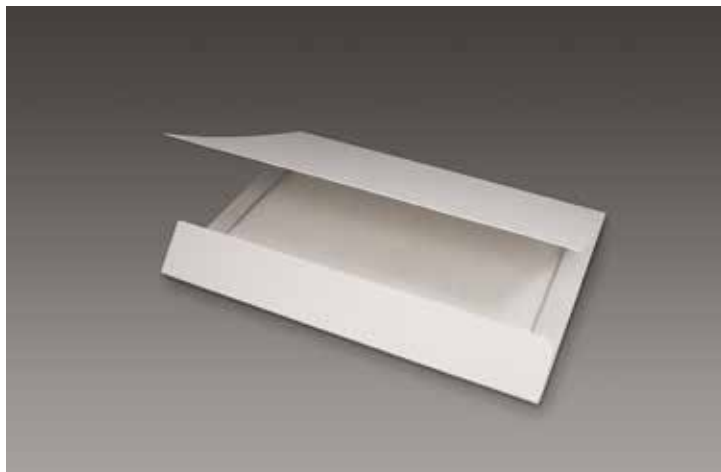

4. Subcarpetas (SB 92)

de papel de archivo, cartón de archivo y papel de archivo fotográfico

N.º Ref. Formato

Material: Papel de archivo blanco 80 g/m²

92AP80-A5	DIN A5 (215 x 155 mm)
92AP80-A4	DIN A4 (305 x 215 mm)
92AP80-F	Folio (345 x 220 mm)
92AP80-GF	Folio mayor (365 x 250 mm)
92AP80-A3	DIN A3 (425 x 305 mm)
92AP80-A2	DIN A2 (610 x 425 mm)

Material: Papel de archivo blanco 120 g/m²

92AP120-A5	DIN A5 (215 x 155 mm)
92AP120-A4	DIN A4 (305 x 215 mm)
92AP120-F	Folio (345 x 220 mm)
92AP120-GF	Folio mayor (365 x 250 mm)
92AP120-A3	DIN A3 (425 x 305 mm)
92AP120-A2	DIN A2 (610 x 425 mm)

Material: Papel de archivo blanco 150 g/m²

92AP150-A5	DIN A5 (215 x 155 mm)
92AP150-A4	DIN A4 (305 x 215 mm)
92AP150-F	Folio (345 x 220 mm)
92AP150-GF	Folio mayor (365 x 250 mm)
92AP150-A3	DIN A3 (425 x 305 mm)
92AP150-A2	DIN A2 (610 x 425 mm)