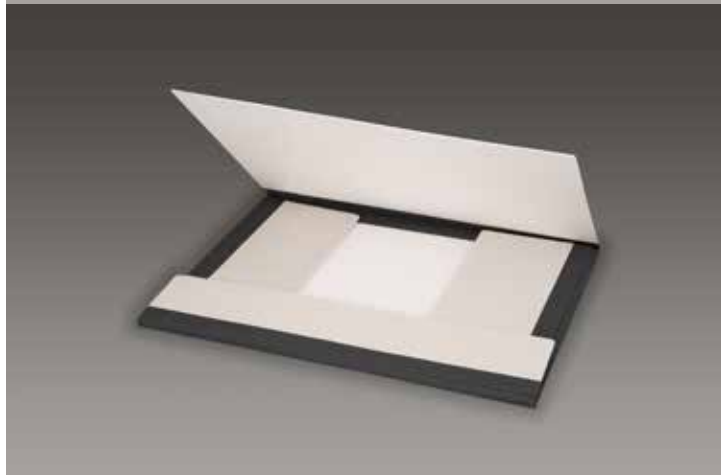

4. Subcarpetas (SB 92)

de papel de archivo, cartón de archivo y papel de archivo fotográfico

N.º Ref. Formato

Material: Papel de archivo blanco 80 g/m²

92AP80-A5	DIN A5 (215 x 155 mm)
92AP80-A4	DIN A4 (305 x 215 mm)
92AP80-F	Folio (345 x 220 mm)
92AP80-GF	Folio mayor (365 x 250 mm)
92AP80-A3	DIN A3 (425 x 305 mm)
92AP80-A2	DIN A2 (610 x 425 mm)

Material: Papel de archivo blanco 120 g/m²

92AP120-A5	DIN A5 (215 x 155 mm)
92AP120-A4	DIN A4 (305 x 215 mm)
92AP120-F	Folio (345 x 220 mm)
92AP120-GF	Folio mayor (365 x 250 mm)
92AP120-A3	DIN A3 (425 x 305 mm)
92AP120-A2	DIN A2 (610 x 425 mm)

Material: Papel de archivo blanco 150 g/m²

92AP150-A5	DIN A5 (215 x 155 mm)
92AP150-A4	DIN A4 (305 x 215 mm)
92AP150-F	Folio (345 x 220 mm)
92AP150-GF	Folio mayor (365 x 250 mm)
92AP150-A3	DIN A3 (425 x 305 mm)
92AP150-A2	DIN A2 (610 x 425 mm)