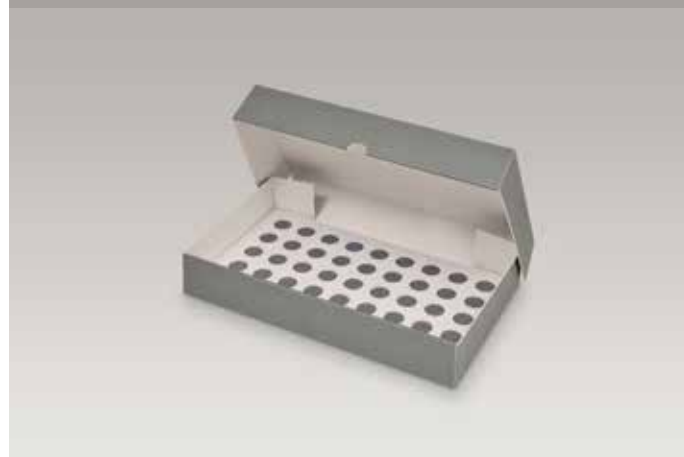

21AWP-CD	315 x 158 x 135 / 300 x 143 x 130
34AWP-CD	325 x 158 x 135 / 300 x 143 x 130
21AWP-K-A6	315 x 170 x 115 / 300 x 155 x 110
34AWP-K-A6	325 x 170 x 115 / 300 x 155 x 110
21AWP-K-A5	315 x 230 x 165 / 300 x 215 x 160
34AWP-K-A5	325 x 230 x 165 / 300 x 215 x 160

Para colecciones de monedas

SB 21 Caja telescópica
SB 34 Caja de tapa abatible
Cartón ondulado permanente 1,6 mm

21AWP-M-1	315 x 235 x 65 / 300 x 220 x 60
31AWP-M-1	310 x 240 x 65 / 300 x 220 x 60
21AWP-M-2	315 x 315 x 65 / 300 x 300 x 60
31AWP-M-2	310 x 320 x 65 / 300 x 300 x 60
21AWP-M-3	315 x 455 x 65 / 300 x 440 x 60
31AWP-M-3	310 x 460 x 65 / 300 x 440 x 60

Equipamiento: cada una de las cajas contiene tres tableros de cartón ondulado permanente y tres pliegos de papel de seda. La parte superior de cada tablero incorpora escotaduras para las monedas. Al realizar el pedido, hay que indicar el diámetro deseado de las escotaduras. Los tableros se pueden pedir por separado:

04AWP-1	300 x 220 mm
04AWP-2	300 x 300 mm
04AWP-3	300 x 440 mm

Para monedas, medallas, sellos sueltos etc.

SB 21 Cajitas telescópicas
Cartón de archivo permanente 330 g/m²

21AK330-M1	77 x 75 x 22 / 70 x 70 x 20

Para documentos sueltos etc.

Caja de tapa abatible SB 31 con anillas

31AWP-RBM-A4 - para fundas DIN A4 (330 x 315 x 60 mm)	<i>Cartón ondulado permanente 1,6 mm</i>
31AWP-RBM-A3 - para fundas DIN A3 (450 x 330 x 60 mm)	<i>Cartón ondulado permanente 3,0 mm</i>
31AWP-RBM-A2 - para fundas DIN A2 (645 x 555 x 60 mm)	<i>Cartón ondulado permanente 4,5 mm</i>